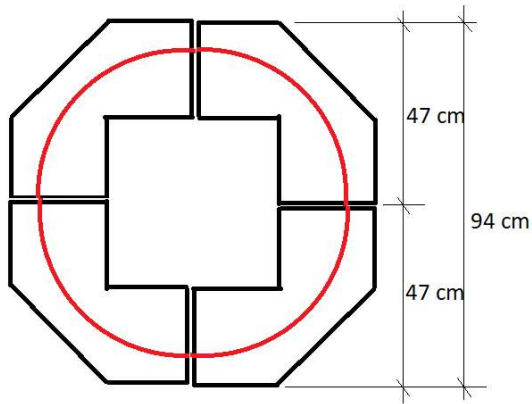

# Fireline Circle

Höhe Brennermodul: 37cm